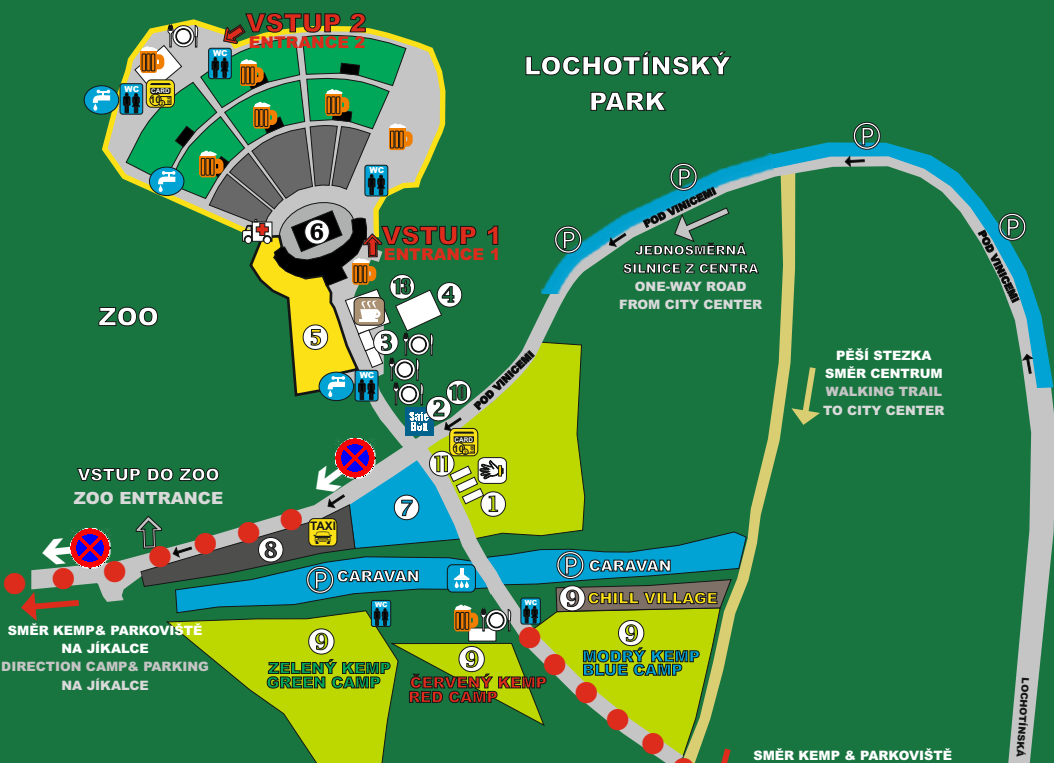

# LOCHOTÍNSKÝ PARK

- 1 POKLADNA/ZTRÁTY a NÁLEZY  
TICKET OFFICE/ LOST-AND-FOUND OFFICE
  - 2 ÚSCHOVNA  
LEFT-LUGGAGE OFFICE 
  - 3 MERCHANDISING  
MERCHANDISING
  - 4 AUTOGRAMIÁDY  
SIGNING SESSIONS
  - 5 BACKSTAGE - UMĚLCI  
BACKSTAGE - ARTISTS
  - 6 PÓDIUM  
STAGE
  - 7 PARKOVIŠTĚ REZIDENTI  
RESIDENTS PARKING
  - 8 PARKOVIŠTĚ ZOO  
ZOO PARKING
  - 9 KEMPY  
CAMPS
  - 10 ALKOHOL TESTER  
ALCOHOL TESTER
  - 11 VÝKUP KELÍMKŮ  
CUPS BUY-OUT
  - 12 GAMBRINUS ZÓNA  
GAMBRINUS ZONE
  - 13 PLOOM  
PLOOM
- 
-  BAR, VÝČEP  
BAR, DRINKS
  -  KAVÁRNA  
CAFE
  -  OBČERSTVENÍ  
FOOD COURT
  -  ZDRAVOTNÍCI  
FIRST AID
  -  TOALETY  
TOILETS
  -  UŽITKOVÁ VODA  
WATER (NON DRINKING)
  -  SPRCHY  
SHOWERS
  -  VÝMĚNA PÁSEK  
WRISTBAND EXCHANGE
  -  PARKOVIŠTĚ NÁVŠTĚVNÍCI  
FESTIVAL PARKING
  -  HLEDIŠTĚ - SEZENÍ  
AUDITORIUM - SEATING
  -  DOBIJEČÍ MÍSTO NFCTRON  
CHARGING SPOT NFCTRON
  -  TAXI 22:00 - 01:00  
TAXI 22:00 - 01:00